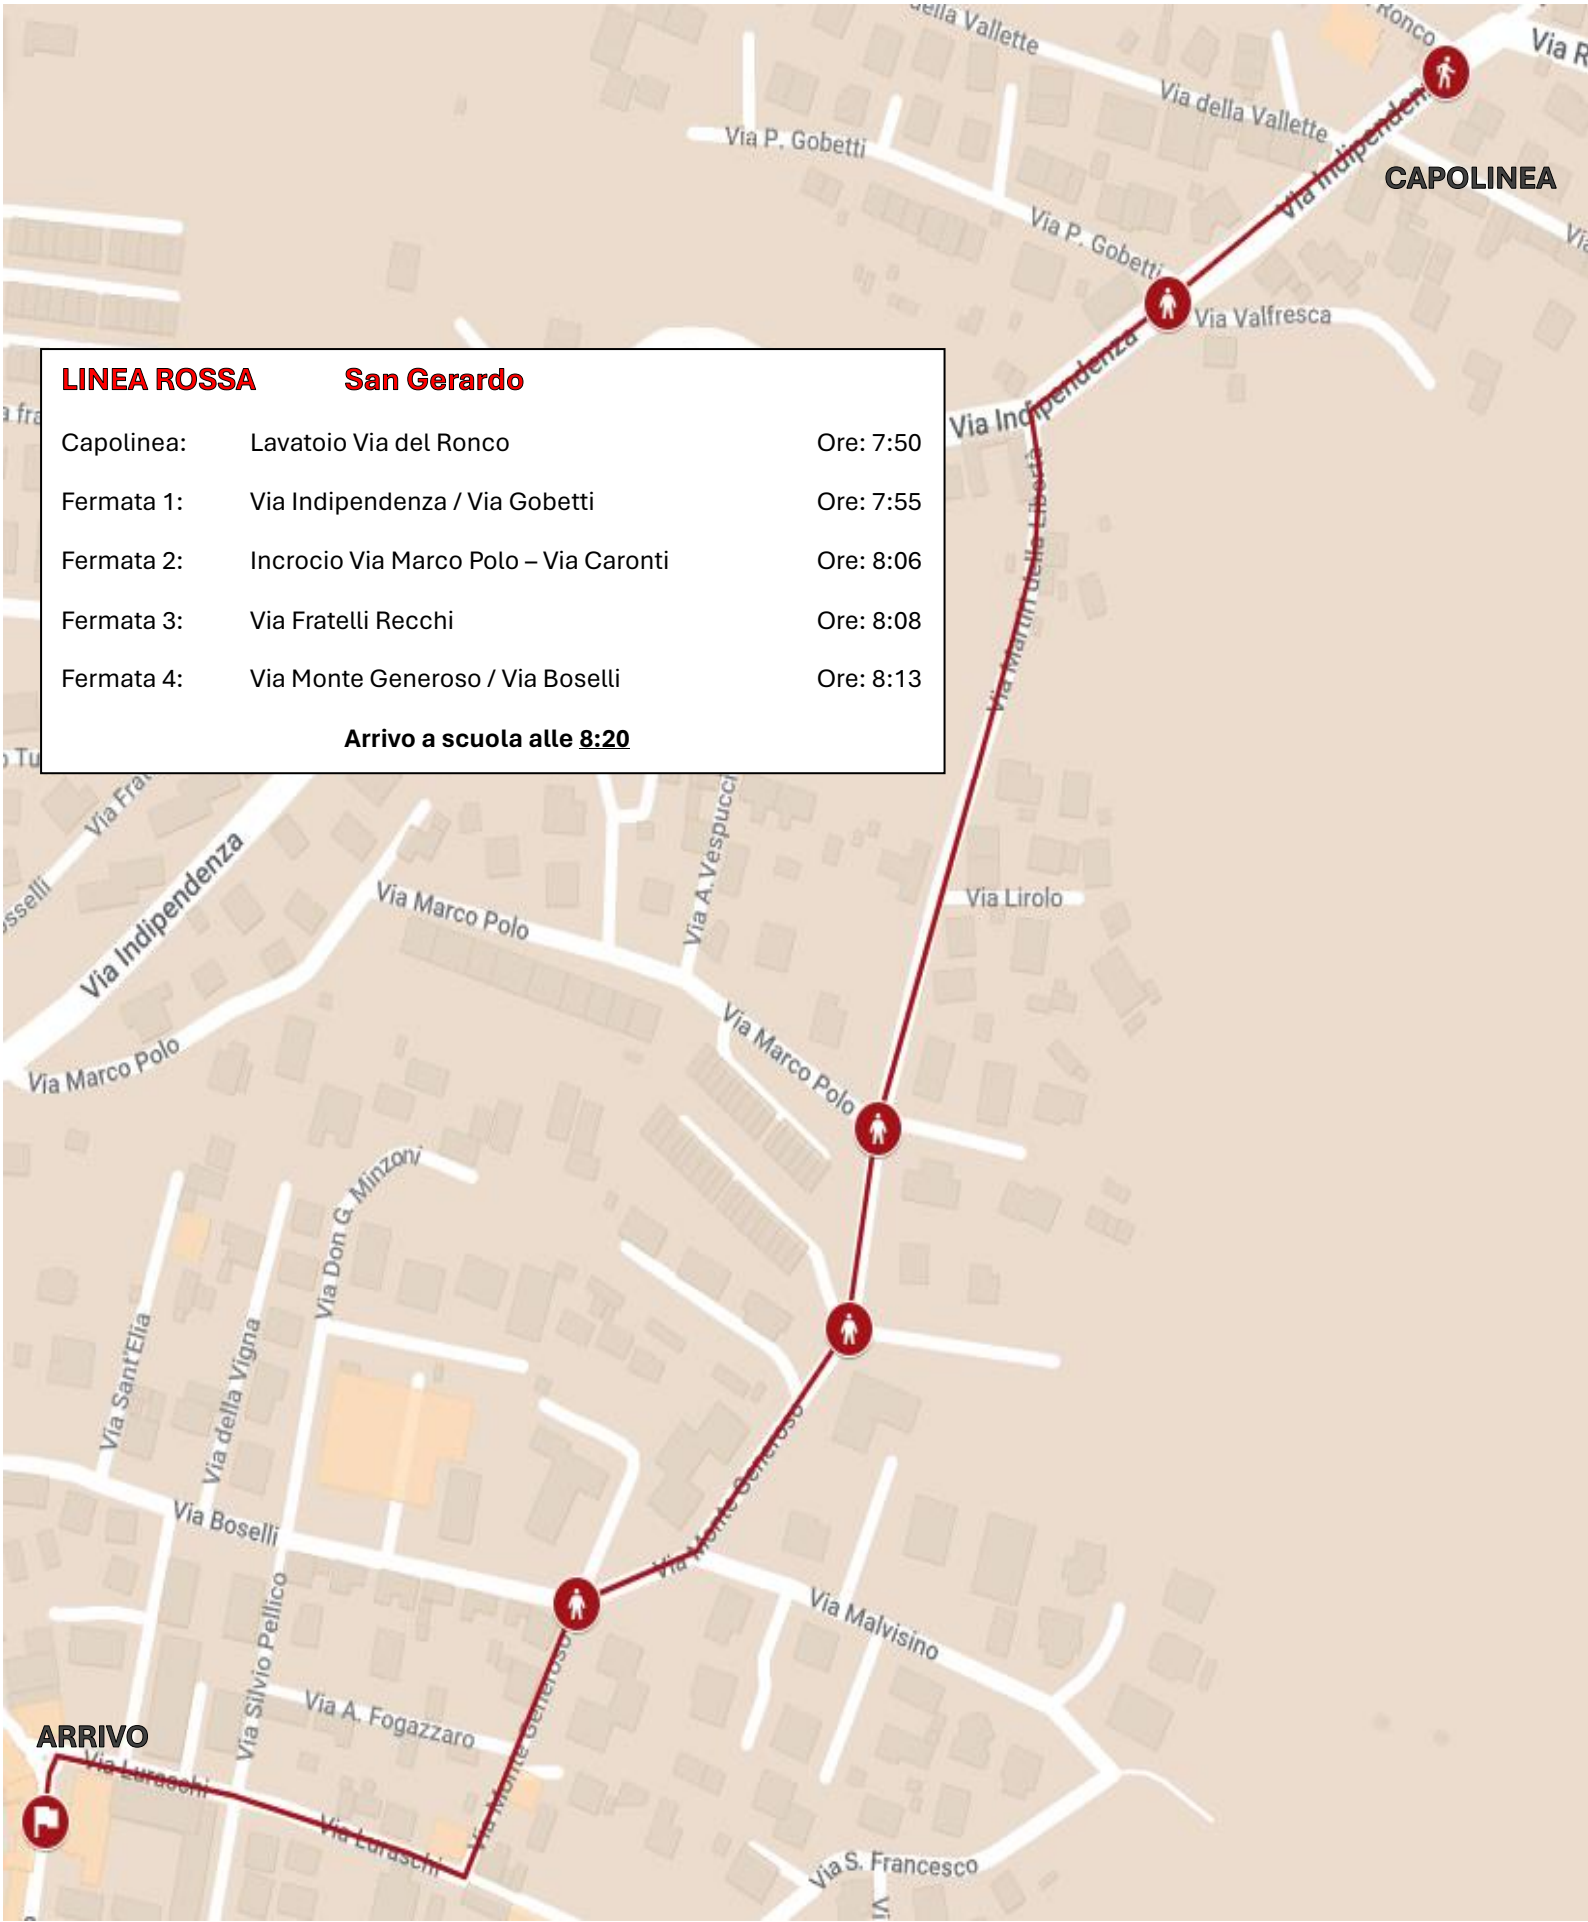

COMUNE DI  
OLGIATE COMASCO

Istituto Comprensivo Statale  
Olgiate Comasco  
Scuola Primaria

**LINEA VERDE Via Repubblica**

Capolinea:	Viale Trieste n. 96 (Di fronte bar "La Perla")	Ore: 7:40
Fermata 1:	Viale Trieste / angolo via cascina del Pè	Ore: 7:45
Fermata 2:	Via Cascina del Pè n.3	Ore: 7:50
Fermata 3:	Via SS. Ippolito Cassiano / Via dei Caduti	Ore: 7:55

### LINEA ARANCIONE San Gerardo

Capolinea 1:	Via f.lli Bandiera / Via S. D'acquisto	Ore: 8:15
Fermata 1:	Via Don Sturzo / Via f.lli Rosselli	Ore: 8:20
Capolinea 2:	Via Tarchini 41	Ore: 8:15
Fermata 2:	Piazza San Gerardo	Ore: 8:22

**Arrivo a scuola alle 8:25**

COMUNE DI  
OLGIATE COMASCO

Istituto Comprensivo Statale  
Olgiate Comasco  
Scuola Primaria

<b>LINEA GIALLA</b>		<b>San Gerardo</b>
Capolinea 1:	Via Galilei / Via Roma	Ore: 8:00
Fermata 1:	Via Roma / Via San Giorgio	Ore: 8:03
Fermata 2:	Via Roma / Via delle Scuderie	Ore: 8:08
Capolinea 2:	Mercato di Via Milano	Ore: 8:09
Fermata 3:	Via Roma / Via Milano	Ore: 8:10
Fermata 4:	Via V.Emanuele / Via San Gerardo	Ore: 8:16

**Arrivo a scuola alle 8:20**

COMUNE DI  
OLGIATE COMASCO

Istituto Comprensivo Statale  
Olgiate Comasco  
Scuola Primaria

**LINEA ROSSA San Gerardo**

Capolinea:	Lavatoio Via del Ronco	Ore: 7:50
Fermata 1:	Via Indipendenza / Via Gobetti	Ore: 7:55
Fermata 2:	Incrocio Via Marco Polo – Via Caronti	Ore: 8:06
Fermata 3:	Via Fratelli Recchi	Ore: 8:08
Fermata 4:	Via Monte Generoso / Via Boselli	Ore: 8:13