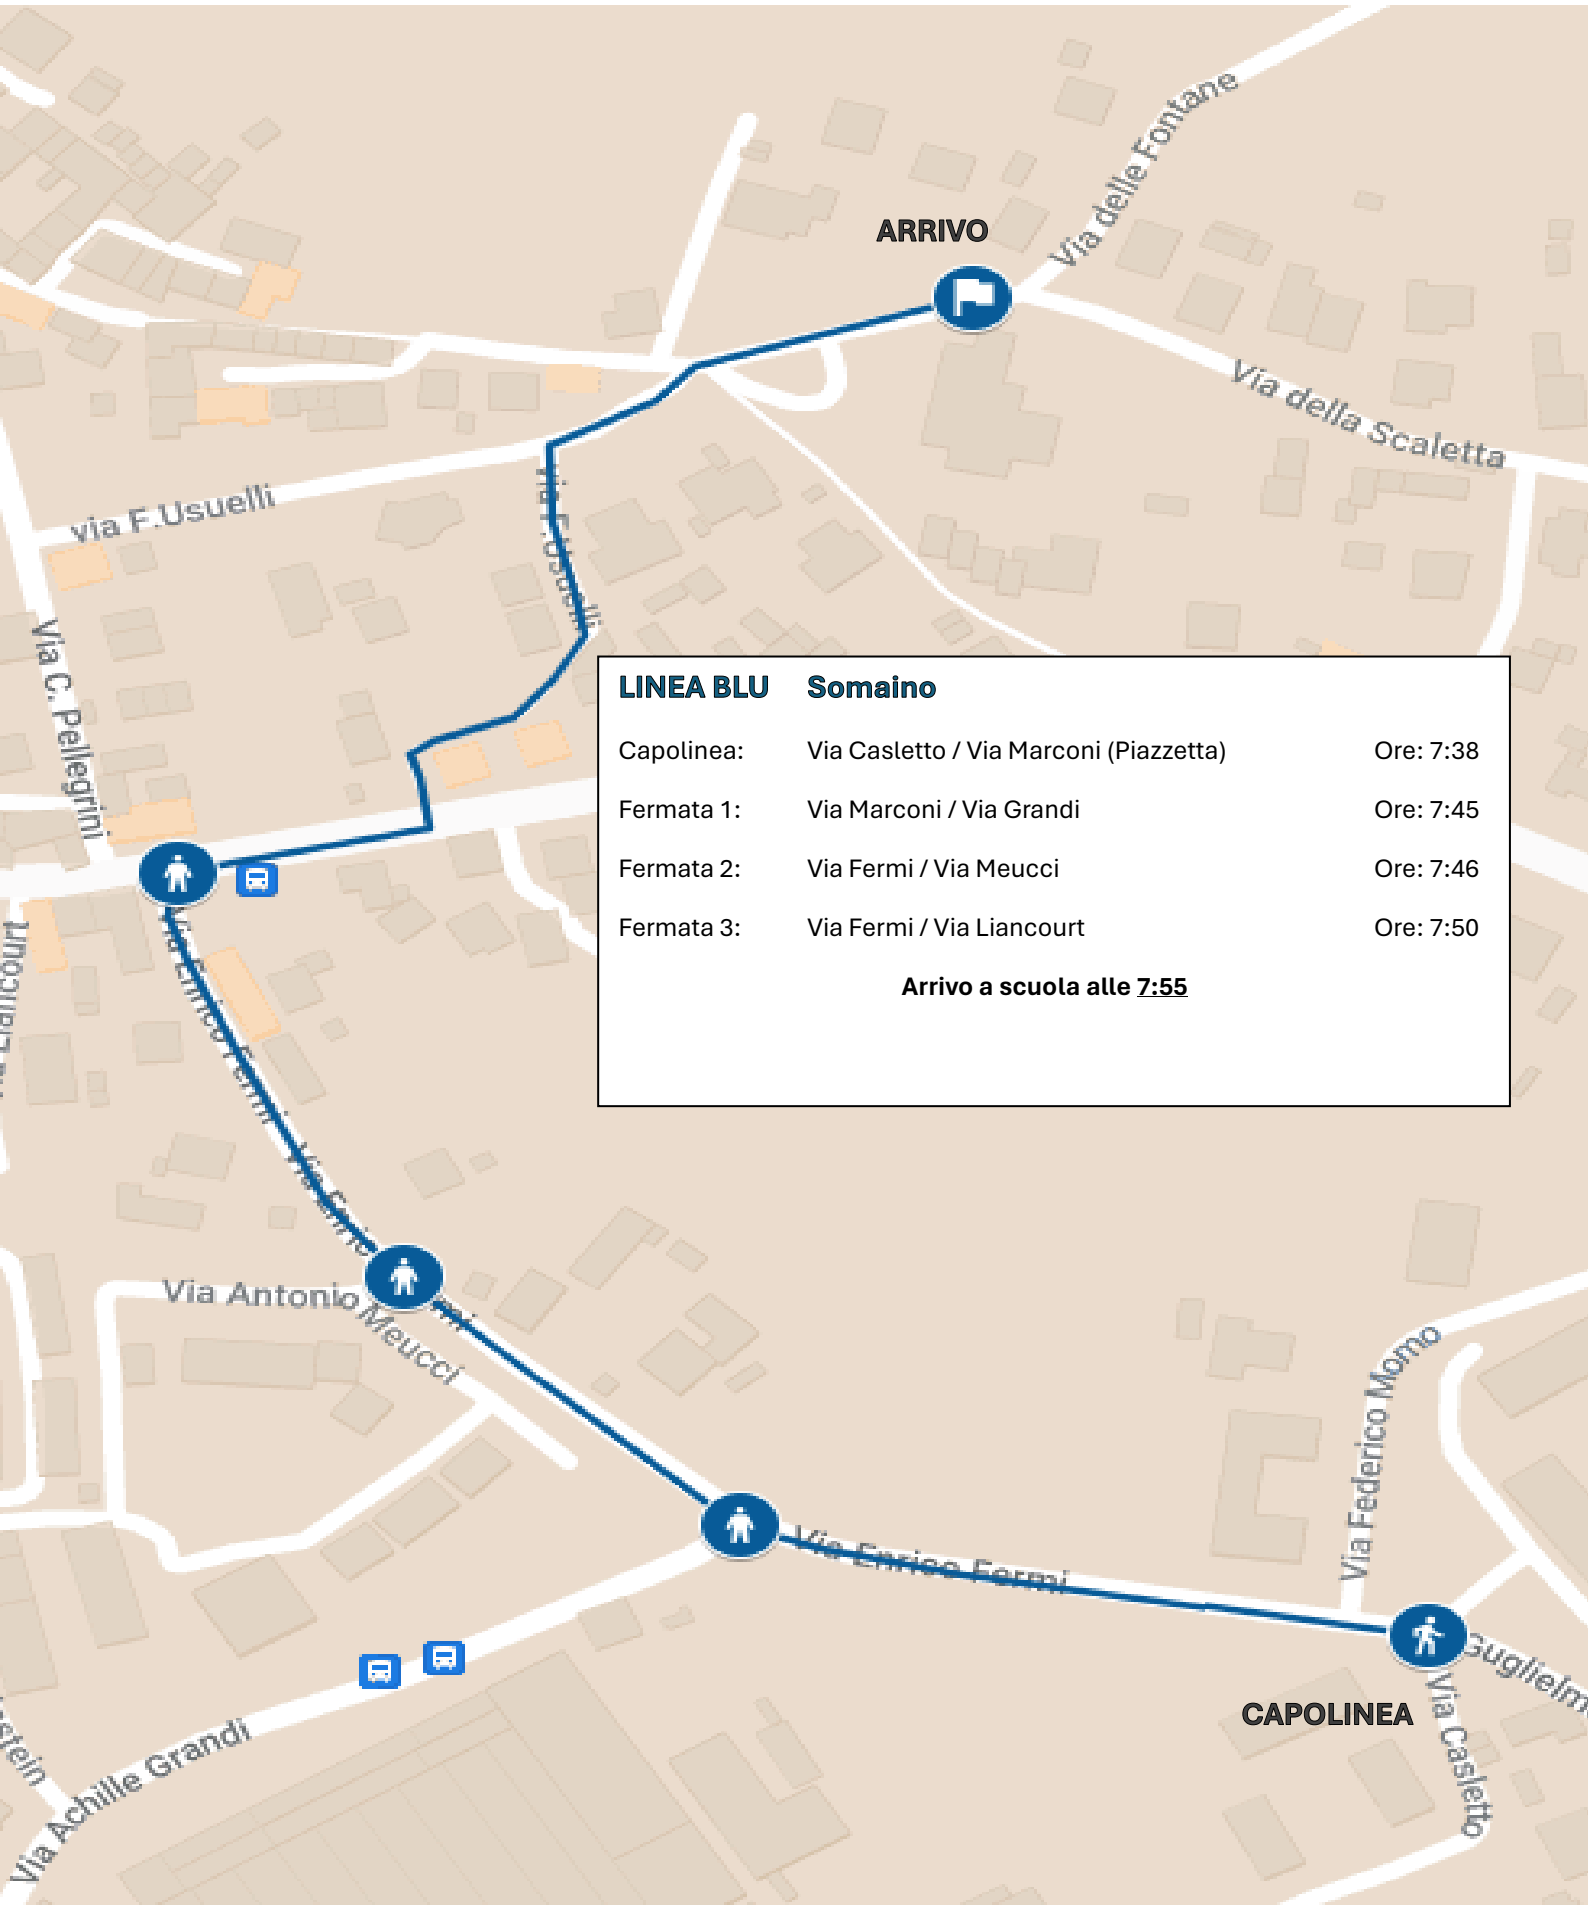

### LINEA ARANCIONE San Gerardo

Capolinea 1:	Via f.lli Bandiera / Via S. D'acquisto	Ore: 8:15
Fermata 1:	Via Don Sturzo / Via f.lli Rosselli	Ore: 8:20
Capolinea 2:	Via Tarchini 41	Ore: 8:15
Fermata 2:	Piazza San Gerardo	Ore: 8:22

**Arrivo a scuola alle 8:20**

COMUNE DI  
OLGIATE COMASCO

Istituto Comprensivo Statale  
Olgiate Comasco  
Scuola Primaria

**LINEA ROSSA San Gerardo**

Capolinea:	Lavatoio Via del Ronco	Ore: 7:50
Fermata 1:	Via Indipendenza / Via Gobetti	Ore: 7:55
Fermata 2:	Incrocio Via Marco Polo – Via Caronti	Ore: 8:06
Fermata 3:	Via Fratelli Recchi	Ore: 8:08
Fermata 4:	Via Monte Generoso / Via Boselli	Ore: 8:13

### LINEA AZZURRA Somaino

Capolinea:	Piazzale di Via Peretta	Ore: 7:45
Fermata 1:	Incrocio Via Vittorio	Ore: 7:46
Fermata 2:	Incrocio Via Campaccio / Via San Cataldo	Ore: 7:48
Fermata 3:	Lavatoio	Ore: 7:50

**Arrivo a scuola alle 7:51**

COMUNE DI  
OLGIATE COMASCO

Istituto Comprensivo Statale  
Olgiate Comasco  
Scuola Primaria

<b>LINEA BLU Somaino</b>		
Capolinea:	Via Casletto / Via Marconi (Piazzetta)	Ore: 7:38
Fermata 1:	Via Marconi / Via Grandi	Ore: 7:45
Fermata 2:	Via Fermi / Via Meucci	Ore: 7:46
Fermata 3:	Via Fermi / Via Liancourt	Ore: 7:50
<b>Arrivo a scuola alle <u>7:55</u></b>		