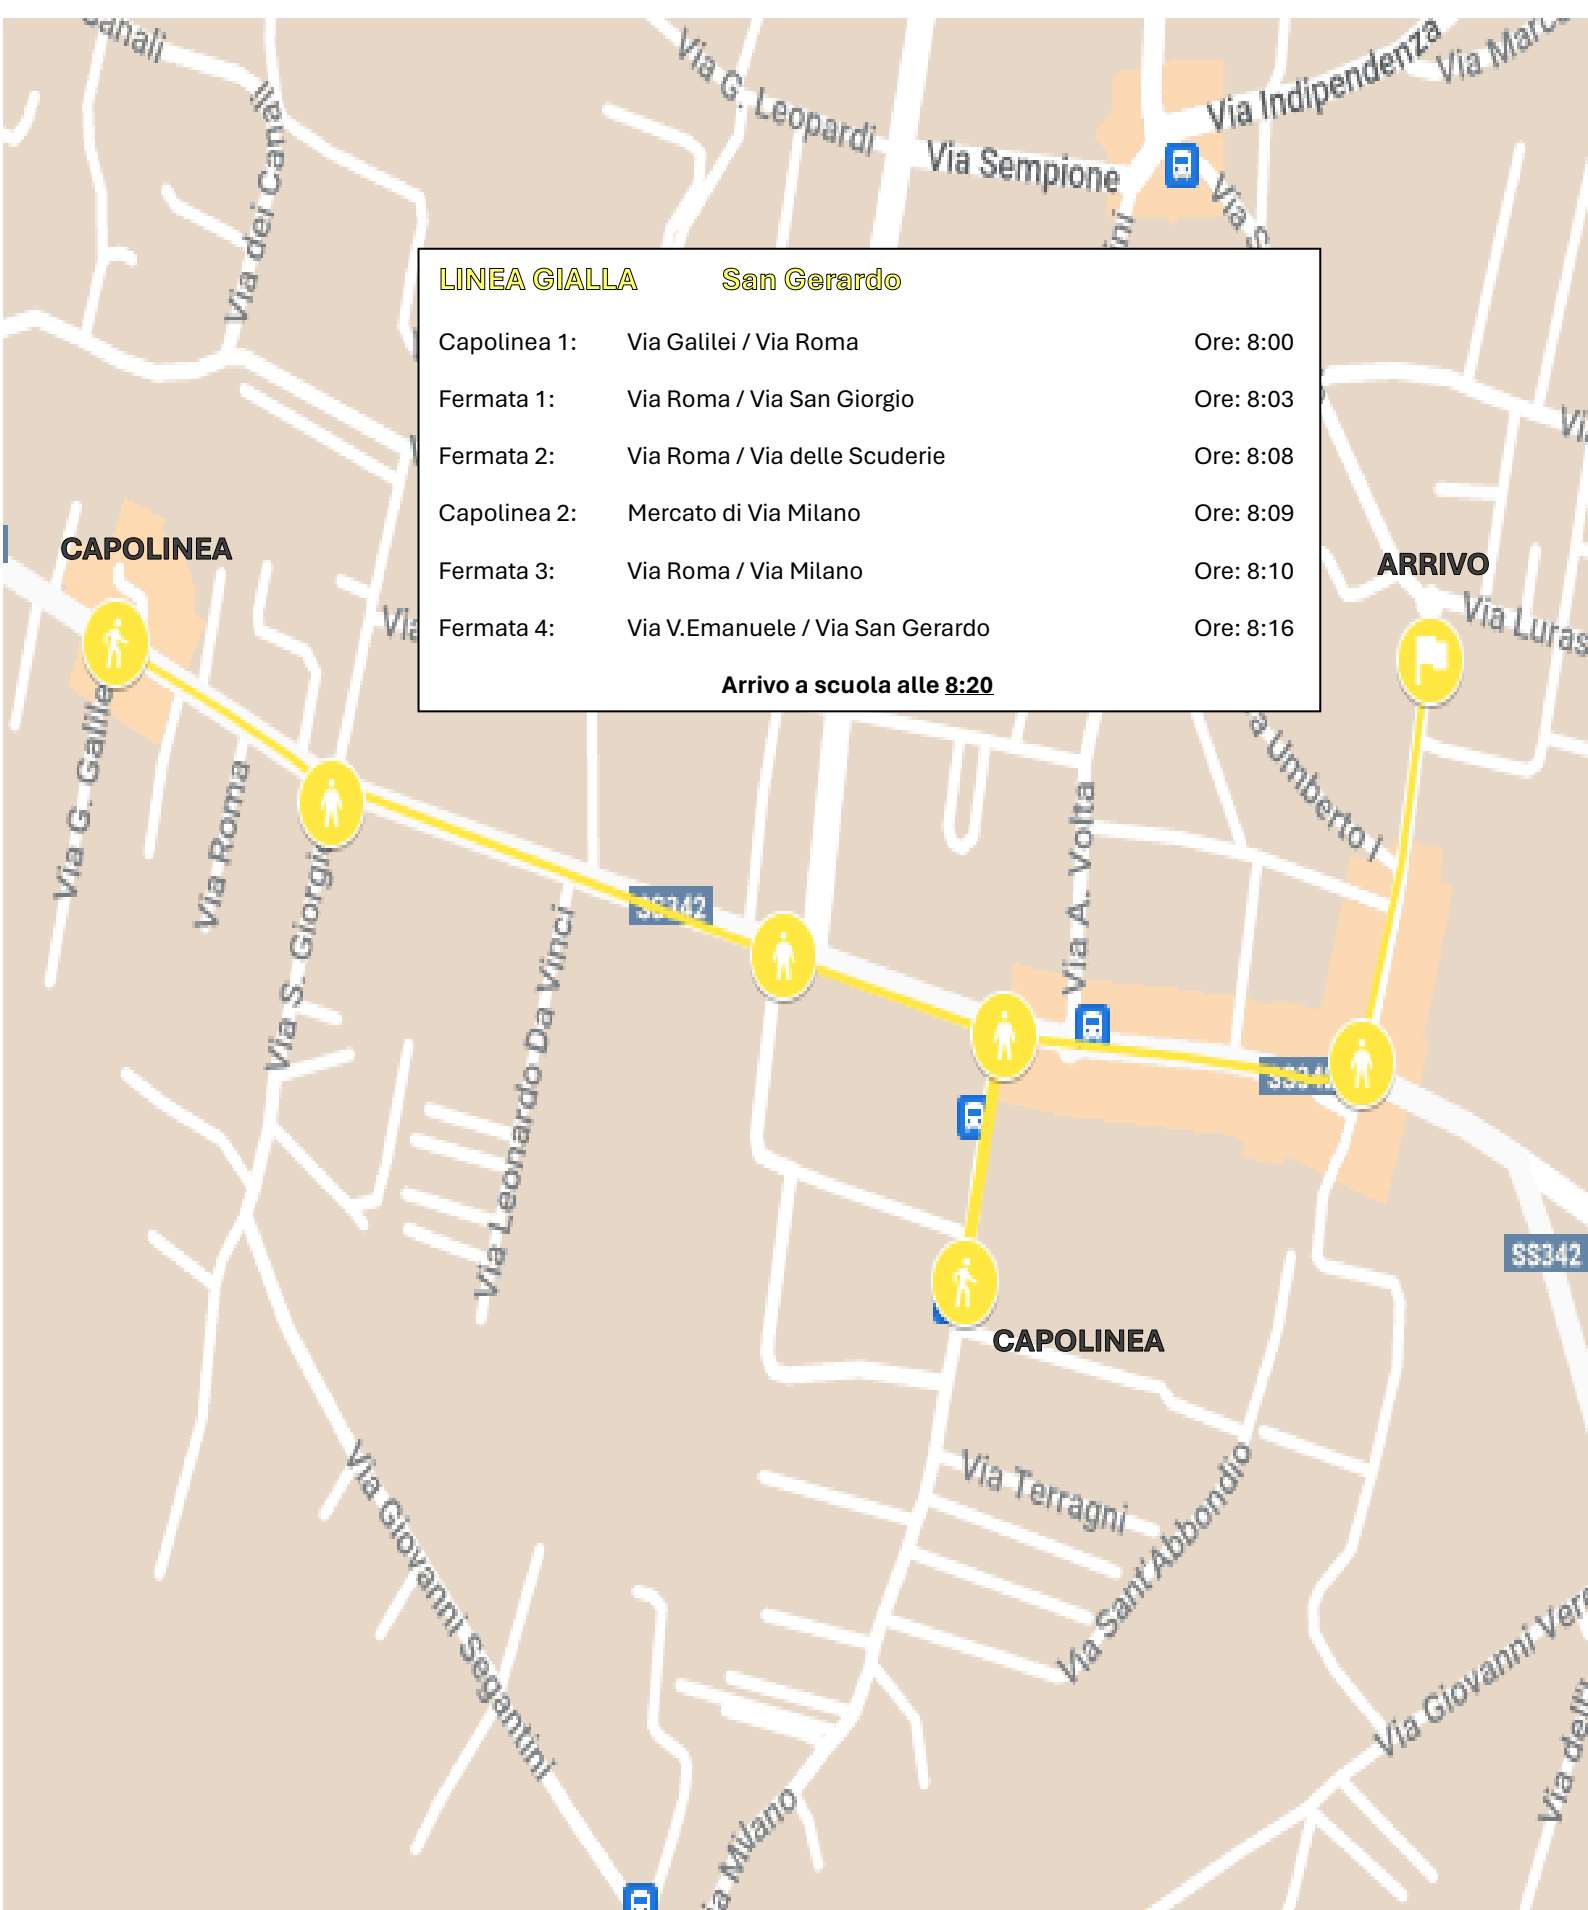

### LINEA ARANCIONE San Gerardo

Capolinea 1:	Via f.lli Bandiera / Via S. D'acquisto	Ore: 8:15
Fermata 1:	Via Don Sturzo / Via f.lli Rosselli	Ore: 8:20
Capolinea 2:	Via Tarchini 41	Ore: 8:15
Fermata 2:	Piazza San Gerardo	Ore: 8:22

**Arrivo a scuola alle 8:25**

COMUNE DI  
OLGIATE COMASCO

Istituto Comprensivo Statale  
Olgiate Comasco  
Scuola Primaria

<b>LINEA GIALLA</b>		<b>San Gerardo</b>
Capolinea 1:	Via Galilei / Via Roma	Ore: 8:00
Fermata 1:	Via Roma / Via San Giorgio	Ore: 8:03
Fermata 2:	Via Roma / Via delle Scuderie	Ore: 8:08
Capolinea 2:	Mercato di Via Milano	Ore: 8:09
Fermata 3:	Via Roma / Via Milano	Ore: 8:10
Fermata 4:	Via V.Emanuele / Via San Gerardo	Ore: 8:16

**Arrivo a scuola alle 8:20**

COMUNE DI  
OLGIATE COMASCO

Istituto Comprensivo Statale  
Olgiate Comasco  
Scuola Primaria

**LINEA ROSSA San Gerardo**

Capolinea:	Lavatoio Via del Ronco	Ore: 7:50
Fermata 1:	Via Indipendenza / Via Gobetti	Ore: 7:55
Fermata 2:	Incrocio Via Marco Polo – Via Caronti	Ore: 8:06
Fermata 3:	Via Fratelli Recchi	Ore: 8:08
Fermata 4:	Via Monte Generoso / Via Boselli	Ore: 8:13

### LINEA AZZURRA Somaino

Capolinea:	Piazzale di Via Peretta	Ore: 7:45
Fermata 1:	Incrocio Via Vittorio	Ore: 7:46
Fermata 2:	Incrocio Via Campaccio / Via San Cataldo	Ore: 7:48
Fermata 3:	Lavatoio	Ore: 7:50