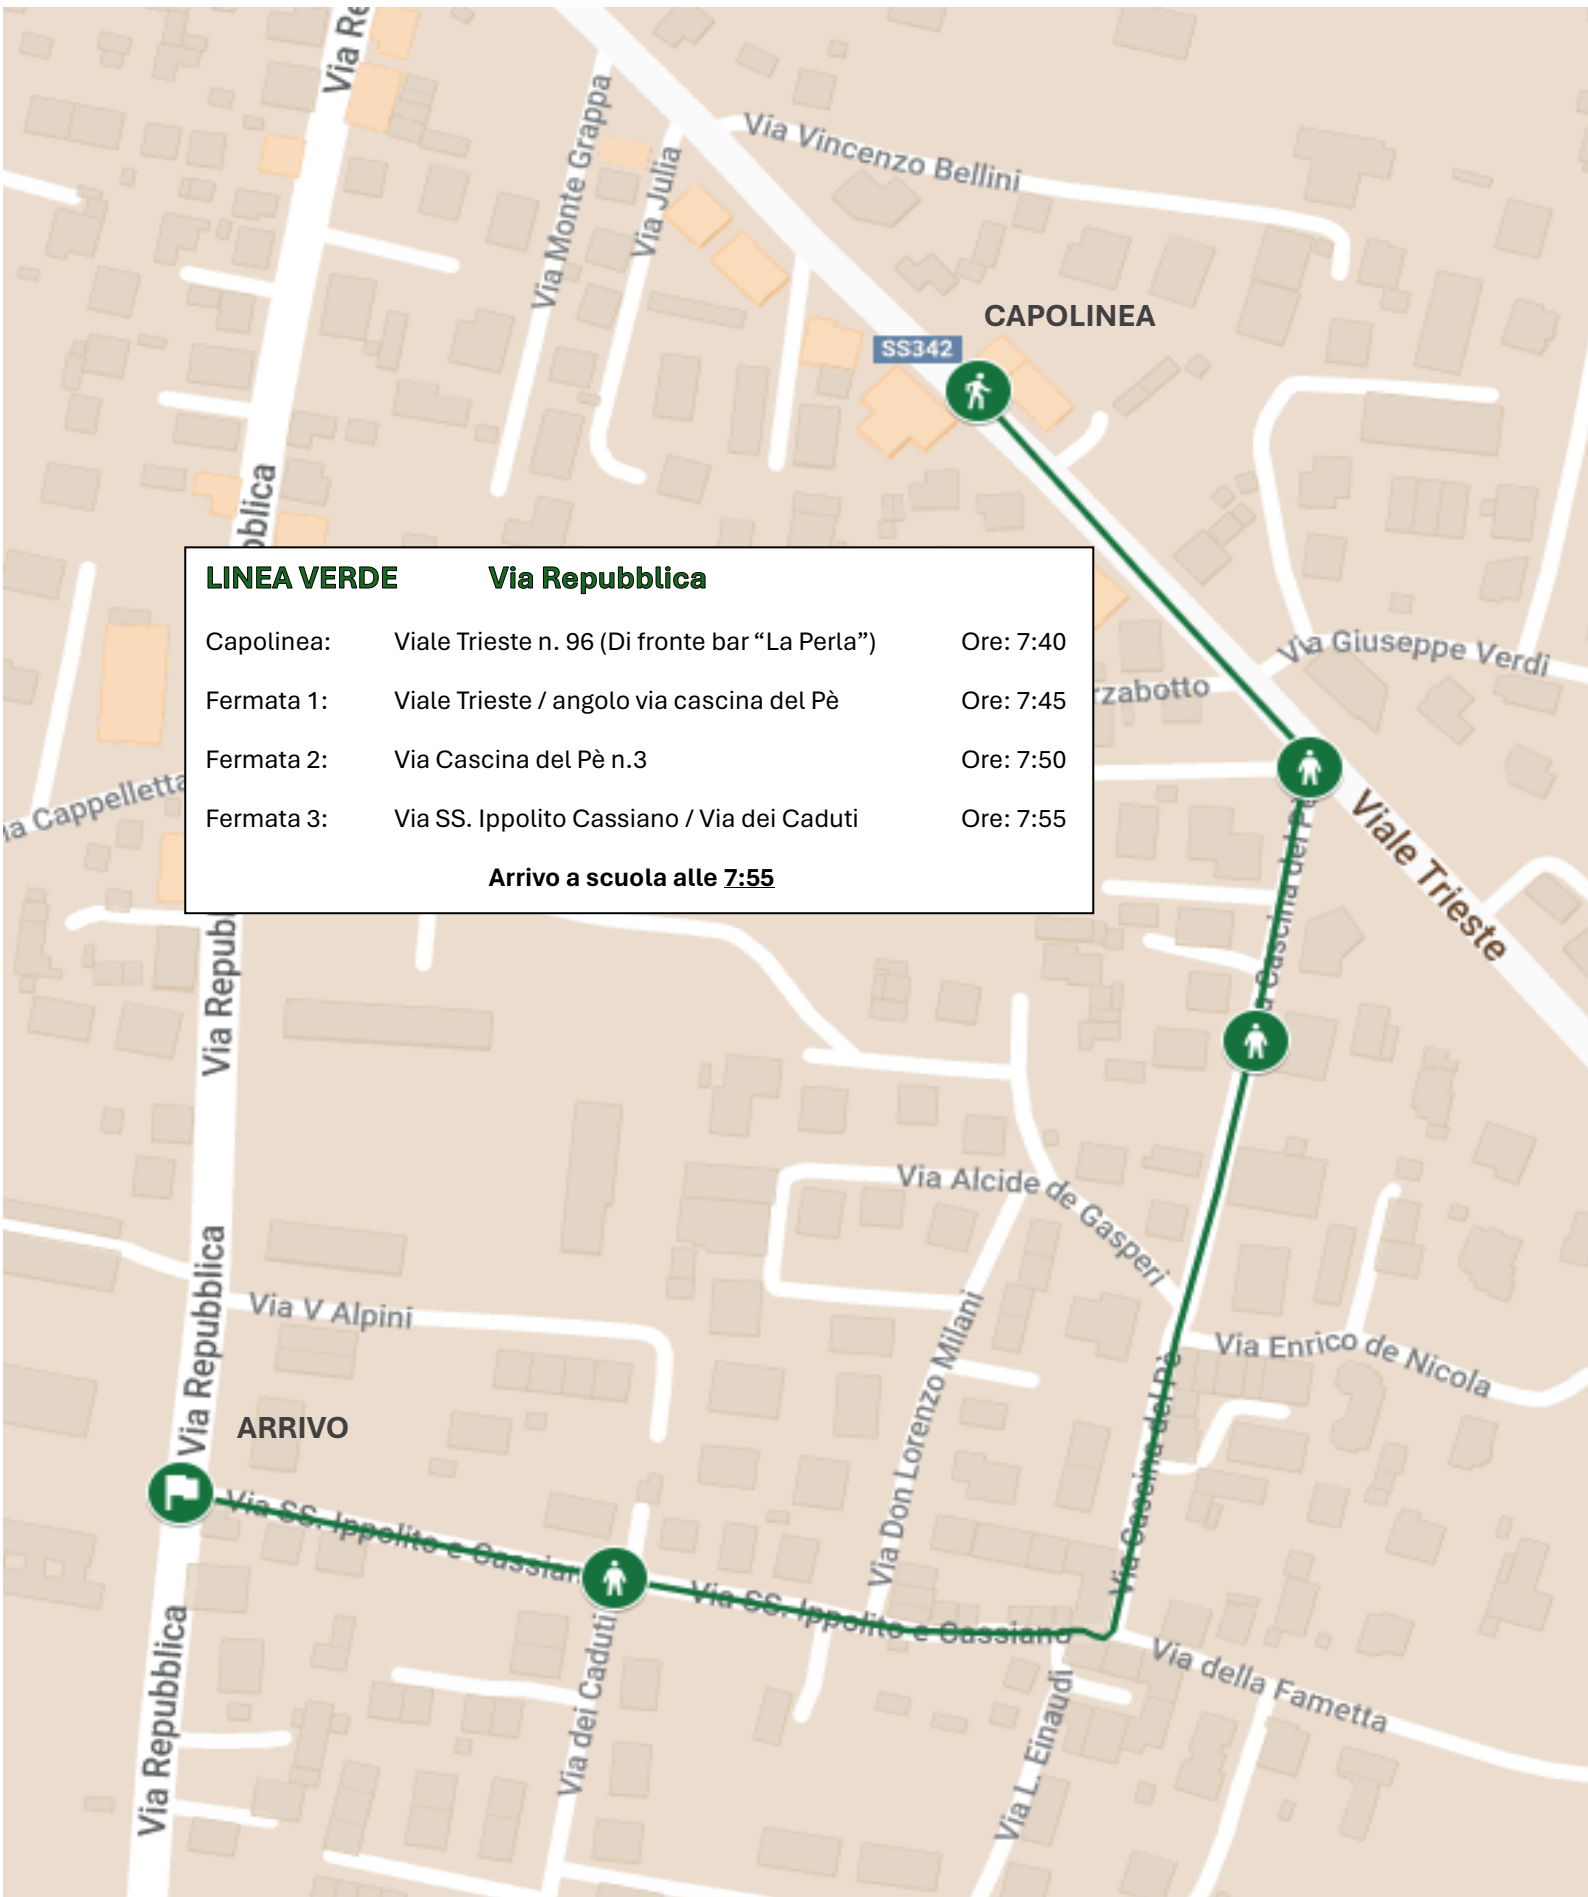

COMUNE DI  
OLGIATE COMASCO

Istituto Comprensivo Statale  
Olgiate Comasco  
Scuola Primaria

**LINEA VERDE Via Repubblica**

Capolinea:	Viale Trieste n. 96 (Di fronte bar "La Perla")	Ore: 7:40
Fermata 1:	Viale Trieste / angolo via cascina del Pè	Ore: 7:45
Fermata 2:	Via Cascina del Pè n.3	Ore: 7:50
Fermata 3:	Via SS. Ippolito Cassiano / Via dei Caduti	Ore: 7:55

### LINEA ARANCIONE San Gerardo

Capolinea 1:	Via f.lli Bandiera / Via S. D'acquisto	Ore: 8:15
Fermata 1:	Via Don Sturzo / Via f.lli Rosselli	Ore: 8:20
Capolinea 2:	Via Tarchini 41	Ore: 8:15
Fermata 2:	Piazza San Gerardo	Ore: 8:22

**Arrivo a scuola alle 8:20**

COMUNE DI  
OLGIATE COMASCO

Istituto Comprensivo Statale  
Olgiate Comasco  
Scuola Primaria

**LINEA ROSSA San Gerardo**

Capolinea:	Lavatoio Via del Ronco	Ore: 7:50
Fermata 1:	Via Indipendenza / Via Gobetti	Ore: 7:55
Fermata 2:	Incrocio Via Marco Polo – Via Caronti	Ore: 8:06
Fermata 3:	Via Fratelli Recchi	Ore: 8:08
Fermata 4:	Via Monte Generoso / Via Boselli	Ore: 8:13

### LINEA AZZURRA Somaino

Capolinea:	Piazzale di Via Peretta	Ore: 7:45
Fermata 1:	Incrocio Via Vittorio	Ore: 7:46
Fermata 2:	Incrocio Via Campaccio / Via San Cataldo	Ore: 7:48
Fermata 3:	Lavatoio	Ore: 7:50